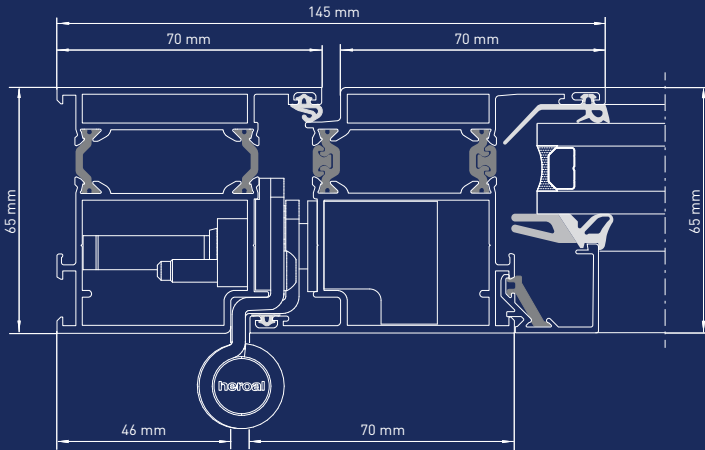

## Efficiënte systeemoplossing voor stijlvolle deuren

Doorsneden, schaal 1:2

Naar binnen openslaand

Naar binnen openslaand, eenzijdig vleugeloverdekkende vulling

### Systeemafmetingen en prestatie-eigenschappen

- » Bouwdiepte: 65/65 mm
- » Variabele aanzichtbreedten: kozijn 50 - 250 mm, vleugel 70 - 124 mm, roede 74 - 254 mm
- » Max. glas-/vuldikte: in het kozijn tot 47 mm, in de vleugel tot 47 mm (glas/vulling)
- » Beglazingsafdichtingen met smalle aanzichten, omlopend inschuifbaar, voor verschillende eisen op het gebied van warmte-isolatie
- » Warmte-isolerend 3-kamerprofielsysteem voor internationale eisen
- » Gepatenteerde, deformatiebestendige profielverbinding