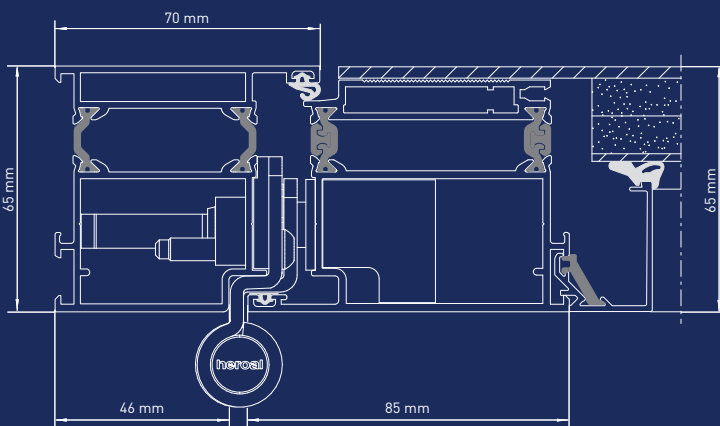

## Efficiënte systeemoplossing voor stijlvolle deuren

Doorsneden, schaal 1:2

Naar binnen openslaand

Naar binnen openslaand, eenzijdig vleugeloverdekkende vulling

### Systeemafmetingen en prestatie-eigenschappen

- » Bouwdiepte: 65/65 mm
- » Variabele aanzichtbreedten: kozijn 50 - 250 mm, vleugel 70 - 124 mm, roede 74 - 254 mm
- » Max. glas-/vuldikte: in het kozijn tot 47 mm, in de vleugel tot 47 mm (glas/vulling)
- » Beglazingsafdichtingen met smalle aanzichten, omlopend inschuifbaar, voor verschillende eisen op het gebied van warmte-isolatie
- » Warmte-isolerend 3-kamerprofielsysteem voor internationale eisen
- » Gepatenteerde, deformatiebestendige profielverbinding