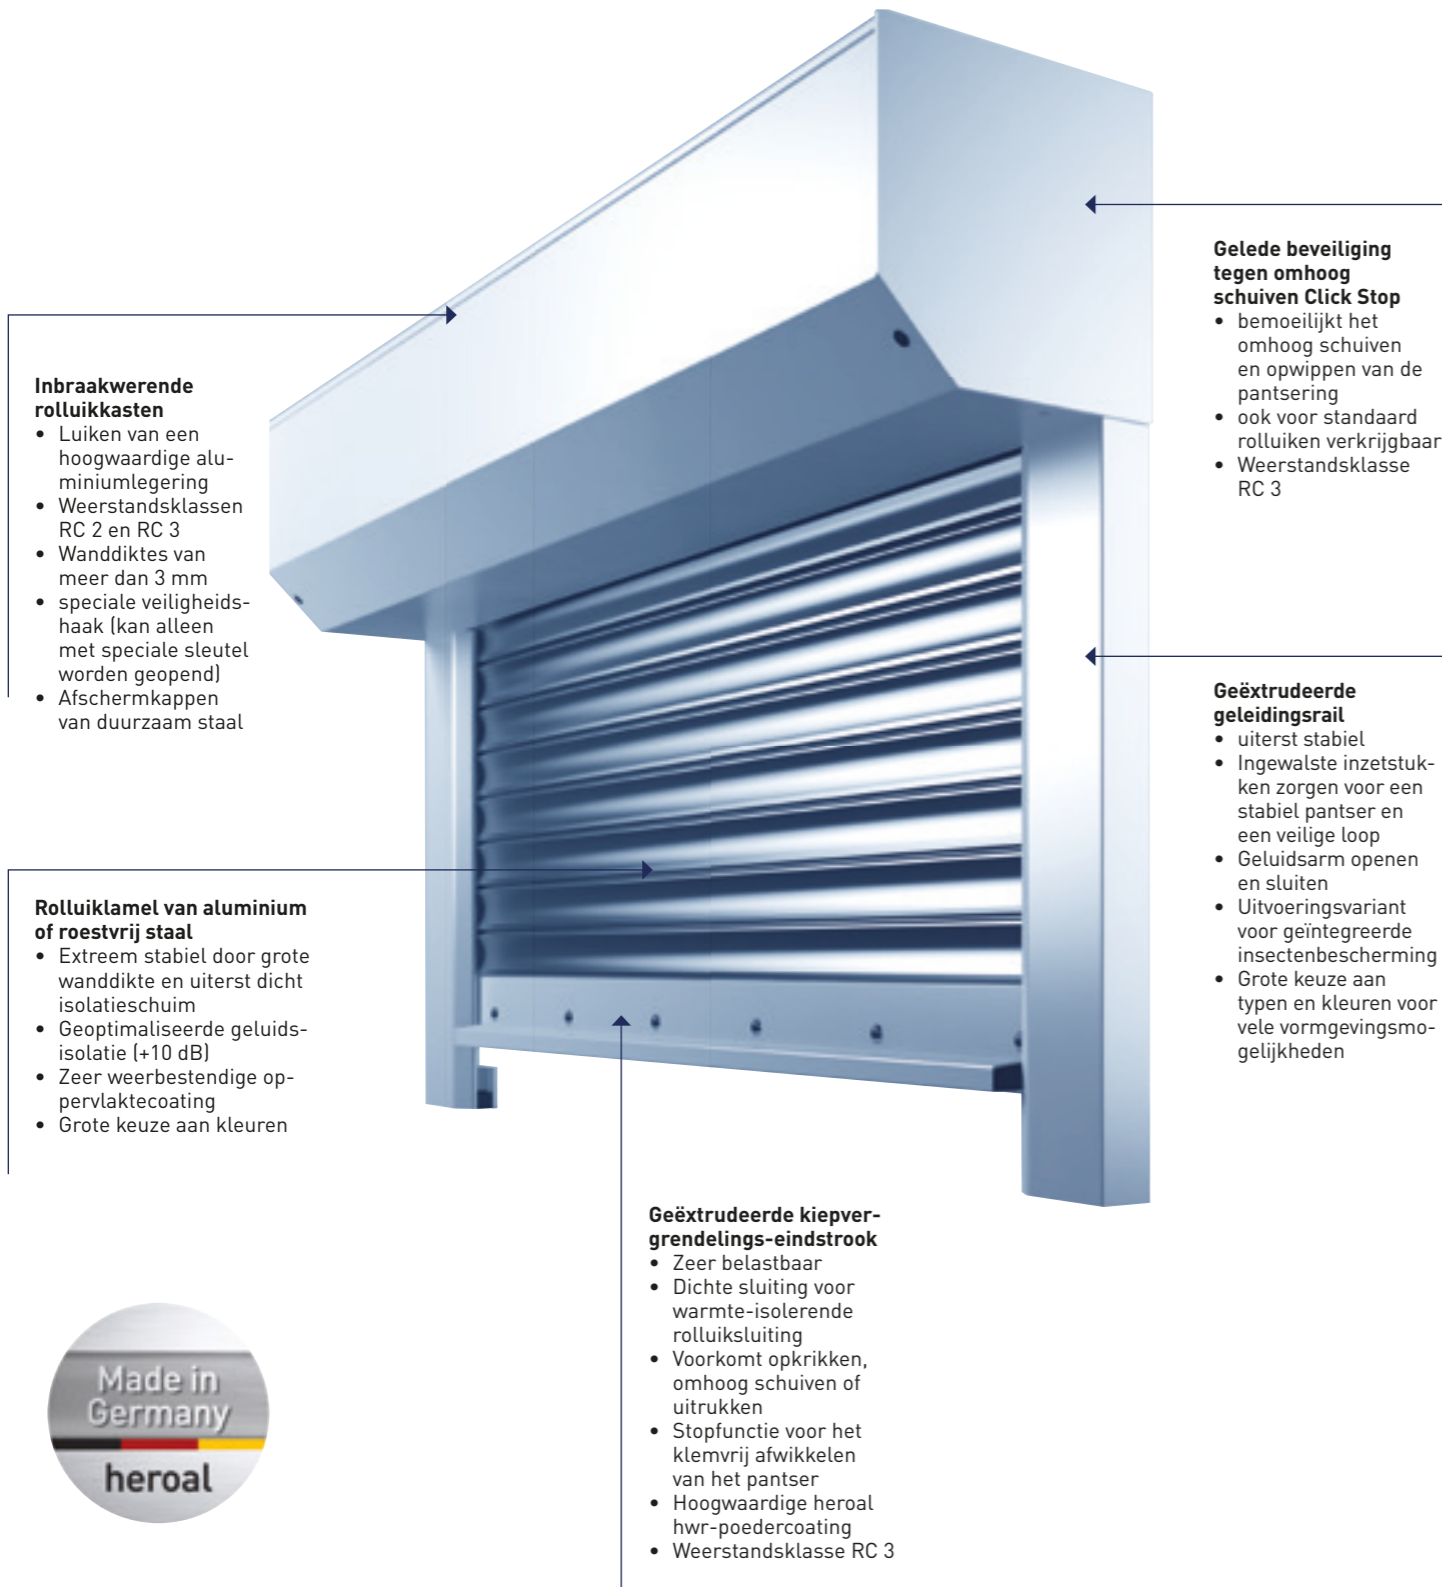

In de gevel geïntegreerde montage

Geoptimaliseerde warmte-isolatie, verhoogde geluidsisolatie, installatie in alle gangbare samengestelde thermische isolatiesystemen, gipsbasisprofielen met een hellingshoek van 20°, 45° en 90°

Opzet-rolluiksystemen:

Montage op gangbare ramen

Geschikt voor nieuwbouw en renovatie, dankzij verschillende kastafmetingen flexibel bruik- en aanpasbaar

KWALITEIT: DOET, WAT ZE BELOOFT

Waarom heroal rolluiken van aluminium of roestvrij staal gemaakt zijn? Omdat dat de ideale materialen voor dit product zijn. En u het beste biedt op het gebied van functionele eigenschappen, uiterlijk en levensduur – ook op het gebied van ecologische duurzaamheid.

Inbraakwerende rolluikkasten

- Luiken van een hoogwaardige aluminiumlegering
- Weerstandsklassen RC 2 en RC 3
- Wanddiktes van meer dan 3 mm
- speciale veiligheids-haak (kan alleen met speciale sleutel worden geopend)
- Afschermkappen van duurzaam staal