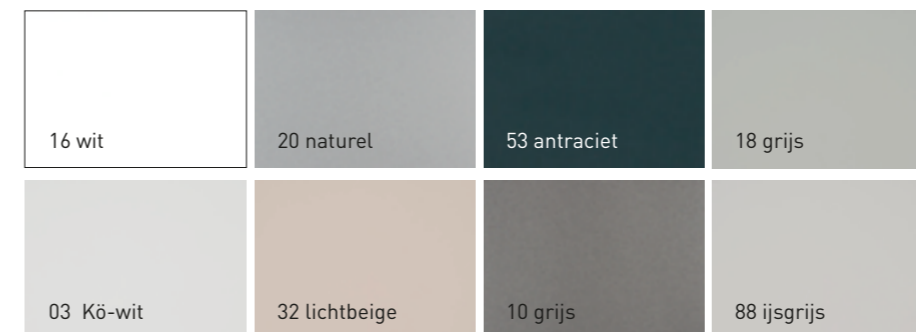

Hoogwaardige, verfijnde oppervlakken: Afhankelijk van de eisen van het rolluikstelsel zijn de componenten in kleur gemaakt en beschermd met heroal 2-laags dikke lak of met de uitermate weerbestendige heroal hwr-poedercoating. Alle nuances van het RAL-kleurenpalet en Les Couleurs® Le Corbusier zijn mogelijk. De poedercoating maakt ook verschillende glansgraden mogelijk.