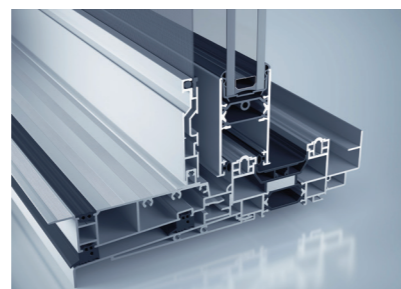

heroal IS Schiebetür
Das hochwertige Schiebesystem für besonders große Türöffnungen zu Terrassen und Gärten.