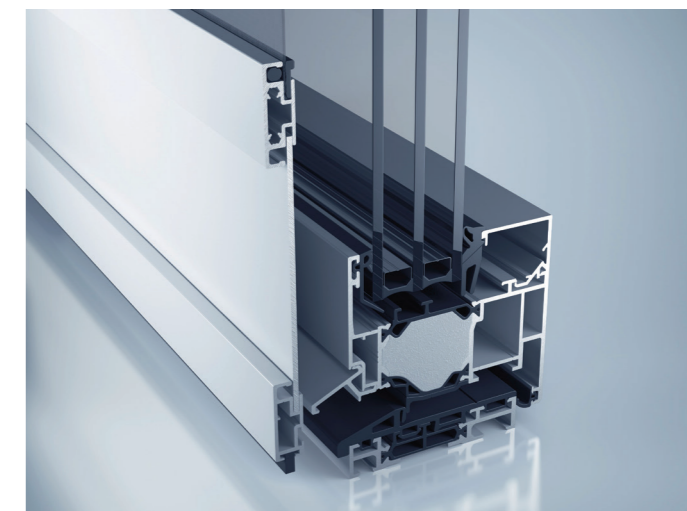

Leichte Montage und einfache Bedienung

Wer ein Insektenschutzrollo direkt in den Rollladenkasten integrieren möchte, setzt auf die Systemlösung heroal IS integriert: bei der Kastenmontage wird der Insektenschutz zusammen mit dem Rollladen platz- und materialsparend montiert. Dabei ermöglichen eine spezielle Führungsschiene mit Doppelfunktion durch zwei Kammern sowie eine geführte Griffleiste die einfache und sichere Bedienung des Rollos mit einer Hand – unabhängig vom Rollladen.

Für die nachträgliche Montage eignet sich die Systemlösung heroal IS KIS. Sie überzeugt neben ihrer vorteilhaften Einhandbedienung auch durch ihre kleine Größe, wodurch ein filigraner Einbau in vielfältige Bausituationen möglich ist.

heroal IS Spannrahmen

Die heroal IS Spannrahmen eignen sich für Fenster und Türen, die zum Lüften gekippt oder vollständig geöffnet werden – auch, wenn Rollläden, Klappläden, Sonnenschutz oder Einbruchgitter beim Einbau zu berücksichtigen sind. Der Spannrahmen wird außen anliegend zwischen den Rahmen oder Führungsschienen der Fenster und Türen montiert. Im Einsatz lässt er sich ohne zusätzliches Werkzeug abnehmen und wieder einsetzen.