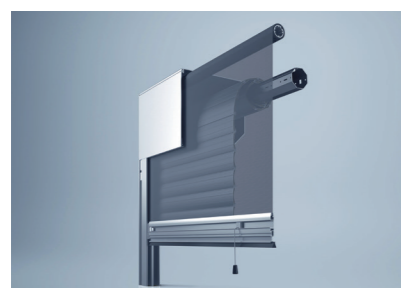

Eine Auswahl, die Gestaltungsfreiheit bietet

heroal IS integriert
Die Systemlösung für den integrierten Einbau eines Insektenschutzrollos in den Rollladenkasten.