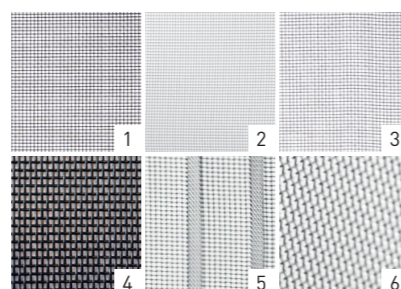

heroal IS Gewebe
1. heroal IS Classic
2. heroal IS Light
3. heroal IS Advantage
4. heroal IS PET
5. heroal IS Plissee
6. heroal IS Lichtschacht

Die Gewebearten auf einen Blick

Eigenschaften	heroal IS Classic	heroal IS Light	heroal IS Advantage	heroal IS PET	heroal IS Clear	heroal IS Stainless
Gewebeart	Fiberglasgewebe PVC beschichtet	Fiberglasgewebe PVC beschichtet	Fiberglasgewebe PVC beschichtet	Polyestergewebe PVC beschichtet	Polyestergewebe PVC beschichtet	Edelstahlgewebe
Merkmale	geeignet für alle Standard-Einbausituationen	verbessertes Licht- und Luftdurchlass	besonders transparent und lichtdurchlässig	besonders strapazierfähiges Gewebe, gut geeignet bei Haustieren	Schutz gegen Pollen, besonders empfehlenswert für Allergiker	besonders korrosionsbeständig, gut geeignet für Hygienebereiche
Reißfestigkeit	4,57 kg/cm²	5,5 kg/cm²	9,7 kg/cm²	-	-	-
Luftdurchlässigkeit	2.928 (l/dm²x) bei 30 Pa	3.555 (l/dm²x) bei 30 Pa	4.052 (l/dm²x) bei 30 Pa	-	1.880 (l/dm²x) bei 25 Pa	-
Durchsicht	Standard	+ 45 %	+ 50 %	Standard	Standard	Standard
UV-Stabilität	UV-stabil	UV-stabil	UV-stabil	UV-stabil	UV-stabil	UV-stabil
Pollenrückhalt	gering	gering	gering	gering	bis zu 97 %	gering
Maschenweite	1,29 x 1,13 mm	1,18 x 1,04 mm	1,01 x 1,07 mm	1,91 x 1,18 mm	0,50 x 1,70 mm	1,41 x 1,41
Brandschutz	selbstlöschend	selbstlöschend	selbstlöschend	-	-	brennt nicht
Auszeichnung	„Der blaue Engel“	„Der blaue Engel“	„Der blaue Engel“	„Der blaue Engel“	ECARF geprüft	-
erhältliche Farben	grau	anthrazit	anthrazit	anthrazit	anthrazit	Edelstahl
Anwendungsbereich	heroal IS heroal IS integriert heroal IS KIS	heroal IS heroal IS integriert heroal IS KIS	heroal IS	heroal IS	heroal IS	heroal IS