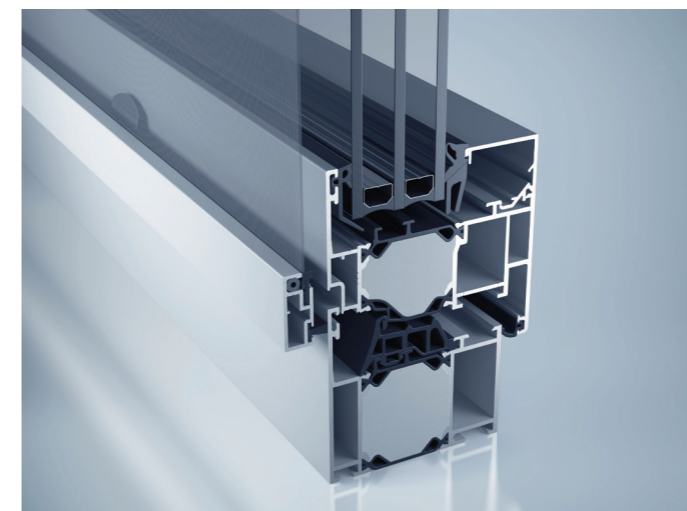

Volle Lüftung und maximale Transparenz

Bei der Entwicklung des Insektenschutzsystems standen zwei Funktionen besonders im Fokus: hohe Luftdurchlässigkeit und bestmögliche Transparenz.

So erzielt das Gewebe heroal IS Advantage beispielsweise eine bis zu 50 Prozent höhere Durchsicht als herkömmliche Gazen. heroal IS Clear wehrt nicht nur 97 Prozent aller Pollen ab, sondern bietet im Vergleich zu üblichen Pollenschutzgeweben auch eine weitaus bessere Luftdurchlässigkeit.

Für jede Anforderung eine passgenaue Lösung

Ob rund, eckig, spitz oder gebogen – das Insektenschutzsystem heroal IS bietet stets Profile nach Maß: selbst bei unterschiedlichsten baulichen Anforderungen gewährleisten die passgenauen Systemlösungen einen perfekten Insekten- und Pollenschutz.

Leichte Montage und einfache Bedienung

Wer ein Insektenschutzrollo direkt in den Rollladenkasten integrieren möchte, setzt auf die Systemlösung heroal IS integriert: bei der Kastenmontage wird der Insektenschutz zusammen mit dem Rollladen platz- und materialsparend montiert. Dabei ermöglichen eine spezielle Führungsschiene mit Doppelfunktion durch zwei Kammern sowie eine geführte Griffleiste die einfache und sichere Bedienung des Rollos mit einer Hand – unabhängig vom Rollladen.

Für die nachträgliche Montage eignet sich die Systemlösung heroal IS KIS. Sie überzeugt neben ihrer vorteilhaften Einhandbedienung auch durch ihre kleine Größe, wodurch ein filigraner Einbau in vielfältige Bausituationen möglich ist.