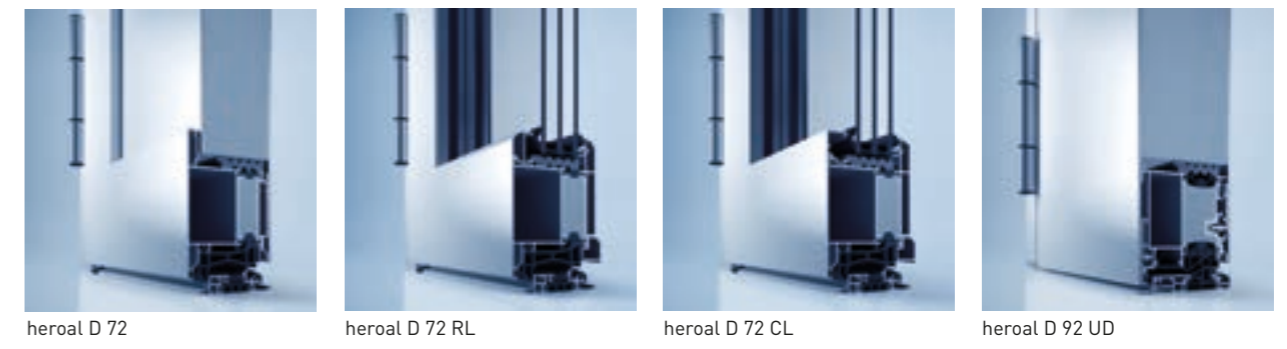

Mit seinem modularen Aufbau vereint das heroal Haustürsystem hervorragende Leistungseigenschaften mit komfortabler Bedienbarkeit. Optik und Funktionen können dabei flexibel an alle Wünsche und Anforderungen angepasst werden. Ausschlaggebend für die Wahl des passenden Systems sind Ihre persönlichen Anforderungen, z.B. an Design, Einbruchhemmung und Wärmedämmung.

Ob mit regulärer Außenkontur (**heroal D 72**), abgerundeter Roundline-Kontur (**heroal D 72 RL**) oder abgeschrägter Classicline-Kontur (**heroal D 72 CL**), die heroal Türsysteme mit 72 mm Bautiefe sind optimal für Neubau und Sanierung geeignet. Das Haustürsystem **heroal D 92 UD** bietet hohe Wärmedämmwerte bis hin zur Passivhaustauglichkeit.