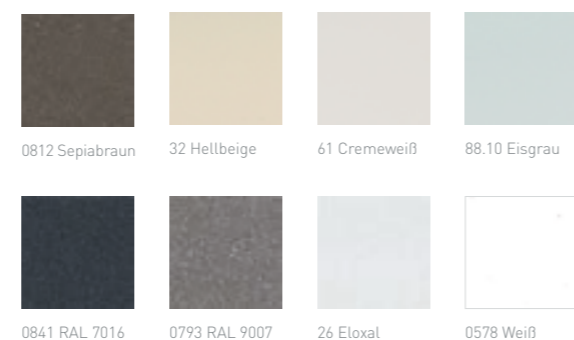

heroal hwr-Pulverbeschichtung

Die hochwetterresistente heroal hwr-Pulverbeschichtung sorgt für langanhaltende Farbtonstabilität. Es lassen sich alle Farben der umfangreichen RAL-Farbpalette realisieren – und das in verschiedenen Glanzgraden: von stumpfmatt, über glänzend bis Metallicfarben.