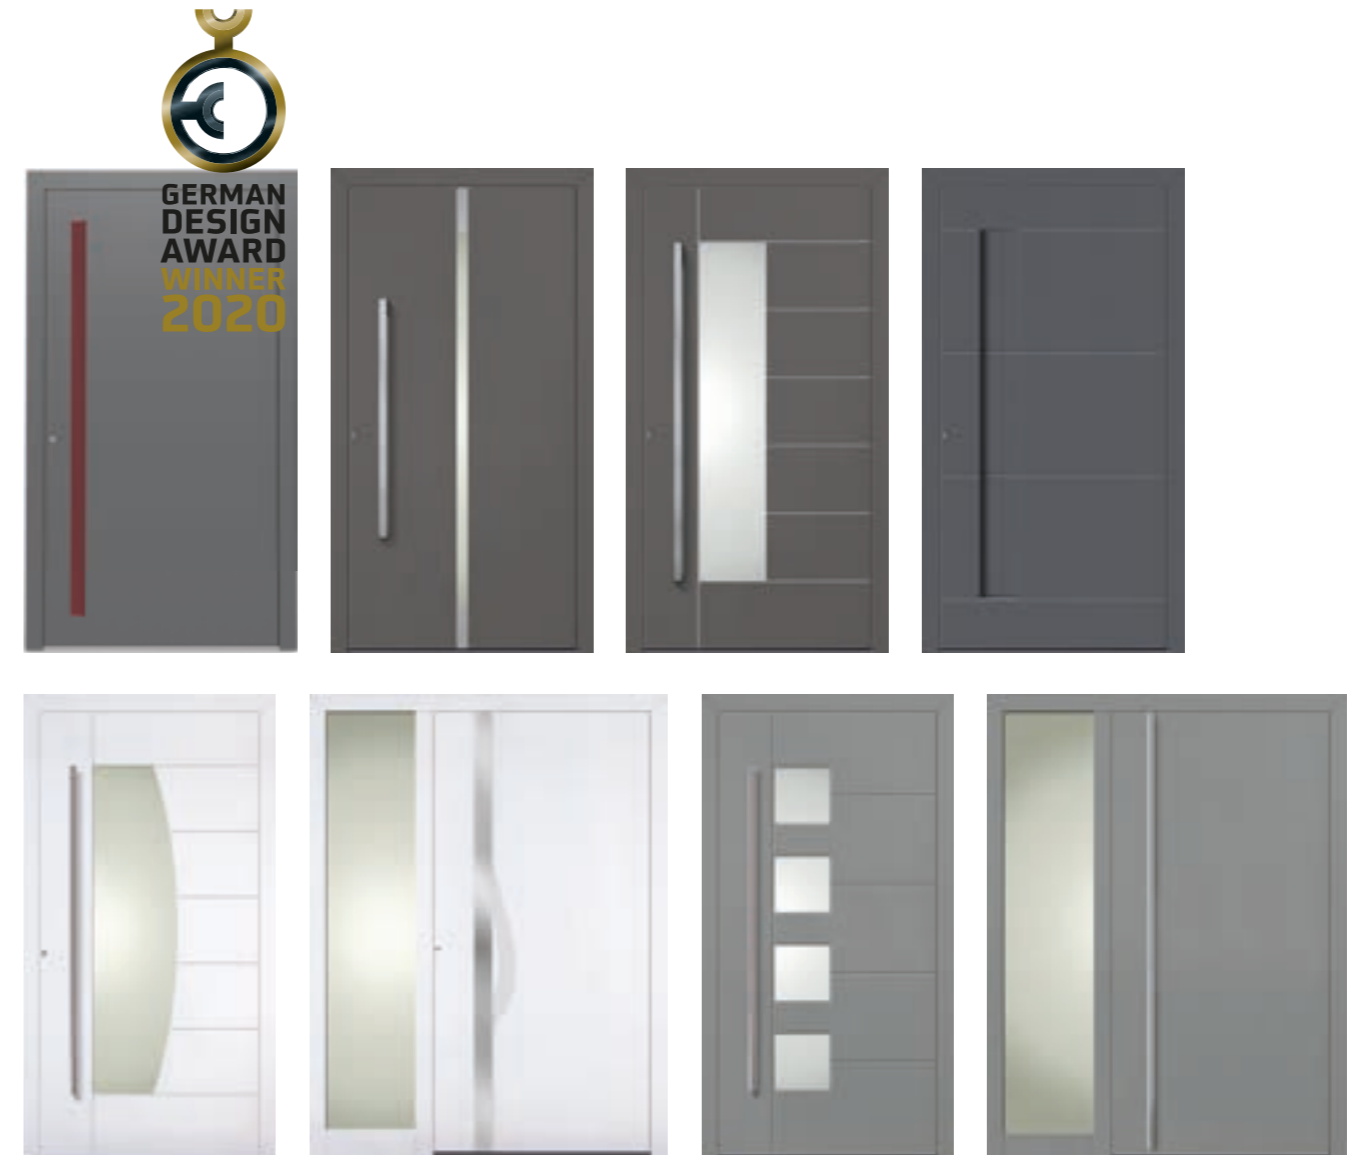

Dank des werkseigenen Beschichtungsservice bieten Haustüren von heroal maximale Gestaltungsfreiheit und erfüllen den Wunsch nach einer separaten Farbgebung auf der Außen- und Innenseite. Alle heroal Beschichtungsvarianten ermöglichen besonders langlebige und witterungsbeständige Oberflächen, Schutz gegen UV-Strahlung, Farbtonstabilität sowie Glanzhaltung. Durch die hochwetterresistente **heroal hwr-Pulverbeschichtung** stehen Ihnen alle Farben der umfangreichen RAL-Farbpalette zur Auswahl. Neben der großen Farbvielfalt können Sie auch zwischen verschiedenen Glanzgraden wählen – von stumpfmatt, über glänzend bis Metallicfarben – für feinste Nuancen bei gleichbleibendem Farbton. So erreichen Sie genau die Optik, die zu Ihrem Zuhause passt. Das Beschichtungsverfahren **heroal Surface Design (SD)** erweitert die gestalterischen Möglichkeiten um eine Vielzahl an Designs wie z.B. edle Holz- und moderne Betonoptiken. Dafür wird die Haustür zuerst mit der heroal hwr-Pulverbeschichtung versehen und anschließend im gewünschten Oberflächendesign veredelt. Komplettiert wird der heroal Beschichtungsservice durch die **exklusive Partnerschaft mit Les Couleurs® Le Corbusier**. Dadurch stehen Ihnen neben der umfangreichen RAL-Farbpalette und den heroal SD Oberflächendesigns auch die 63 exklusiven, naturnahen Le Corbusier Farbtöne zur Auswahl, die harmonisch kombinierbar sind und räumliche Effekte verkörpern. Als Hersteller von hochwertigen Aluminium-Systemlösungen für die Gebäudehülle wurde heroal zudem mit dem German Design Award 2020 ausgezeichnet. Die heroal Les Couleurs® Le Corbusier Haustür erhielt den Preis in der Kategorie „Excellent Product Design“.