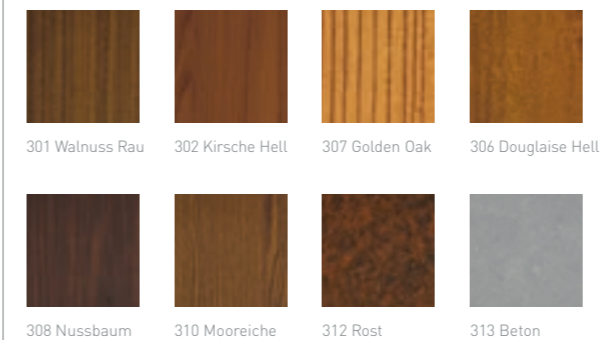

heroal SD

Die Oberflächenveredelung heroal SD erweitert die gestalterischen Möglichkeiten und bietet besondere Widerstandskraft sowie hohen Veredelungskomfort. Zuerst wird die Haustür mit der heroal hwr-Pulverbeschichtung versehen und anschließend im gewünschten Design veredelt.