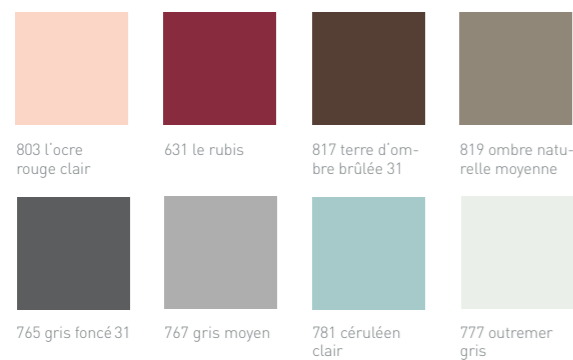

Les Couleurs® Le Corbusier

Die exklusive Partnerschaft von heroal und Les Couleurs® Le Corbusier bietet Ihnen ein einmaliges Farbspektrum. Die naturnahen, harmonisch kombinierbaren Farben weisen eine unvergleichbare Ästhetik auf, verkörpern räumliche Effekte und erfüllen den Wunsch nach einer abgestimmten Farbgebung.