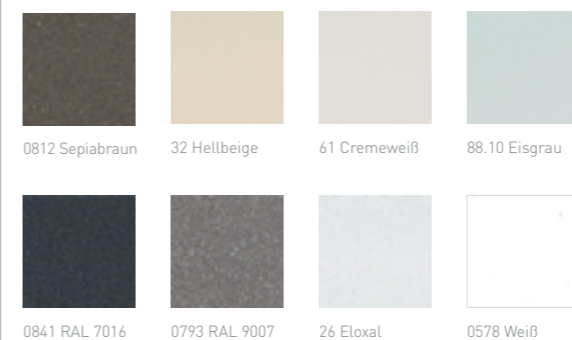

heroal hwr-Pulverbeschichtung

Die hochwetterresistente heroal hwr-Pulverbeschichtung sorgt für langanhaltende Farbstabilität. Es lassen sich alle Farben der umfangreichen RAL-Farbpalette realisieren – und das in verschiedenen Glanzgraden: von stumpfmatt, über glänzend bis Metallicfarben.