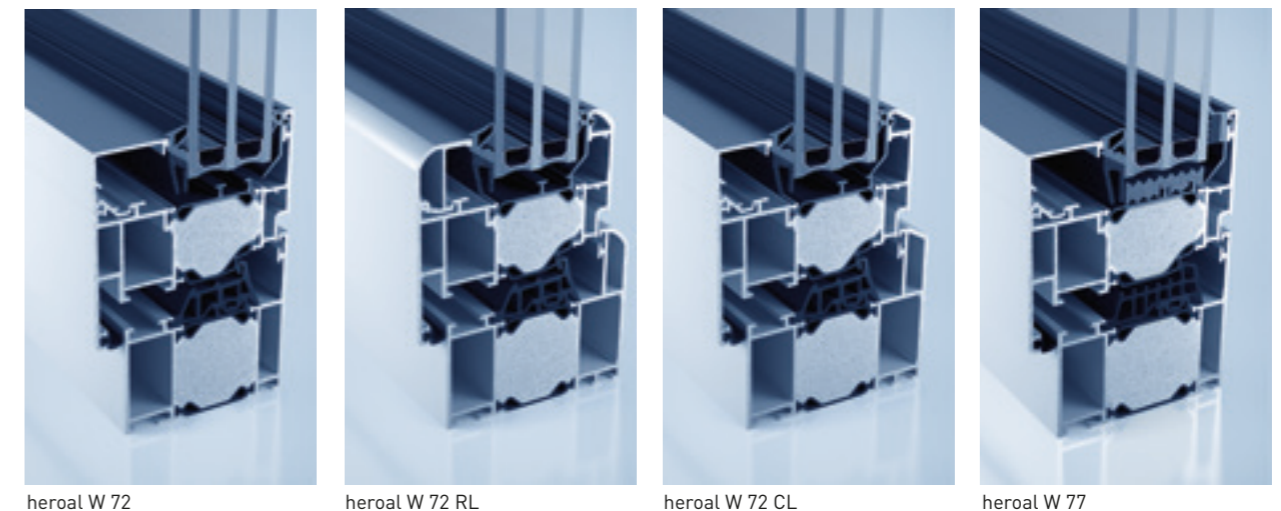

Mit den Aluminium-Fenstern von heroal genießen Sie alle Vorteile eines modernen Fenstersystems. Durch die hohe Witterungsbeständigkeit, den natürlichen Korrosionsschutz sowie die hohe Materialstabilität sind sie sehr langlebig und erfüllen alle Kriterien für ein nachhaltiges und energieeffizientes Bauen. Selbst bei unzähligen Öffnungs- und Schließvorgängen ist minimaler Verschleiß garantiert. So ist Ihr heroal Aluminium-Fenster auch bei jahrzehntelanger Nutzung so gut wie wartungsfrei.

Ausschlaggebend für die Wahl des passenden Systems sind – neben der Bauform – Ihre persönlichen Anforderungen, z.B. an Wärmedämmung, Design sowie Schutz vor Schall und Einbruch.

heroal W 72

heroal W 72 RL

heroal W 72 CL

heroal W 77

Ob mit regulärer Außenkontur, **heroal W 72**, Roundline-Kontur, **heroal W 72 RL**, oder abgeschrägter Classicline-Kontur, **heroal W 72 CL**, die heroal Systeme mit 72 mm Bautiefe sind optimal für Neubau und Sanierung geeignet. Das hochisolierende System **heroal W 77** ist sogar passivhaustauglich bei nur 77 mm Bautiefe.