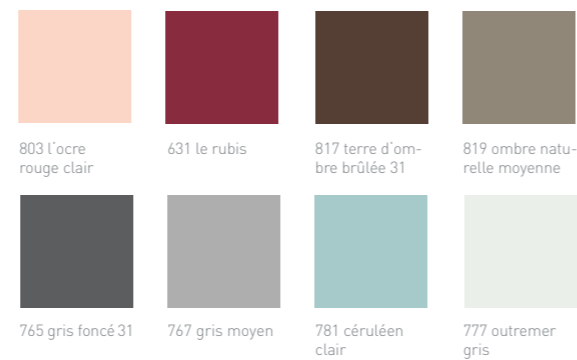

Les Couleurs® Le Corbusier

Die exklusive Partnerschaft von heroal und Les Couleurs® Le Corbusier bietet Ihnen ein einmaliges Farbspektrum. Die naturnahen, harmonisch kombinierbaren Farben weisen eine unvergleichbare Ästhetik auf, verkörpern räumliche Effekte und erfüllen den Wunsch nach einer abgestimmten Farbgebung.