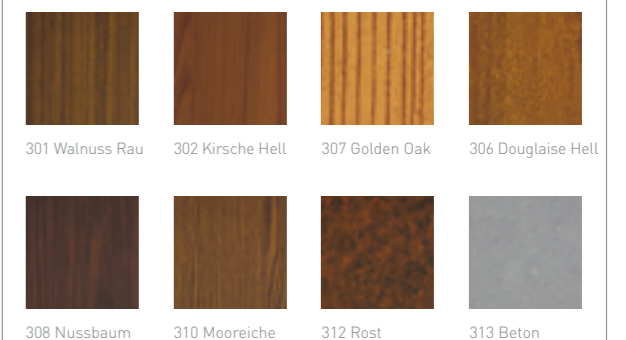

Dank des werkseigenen Beschichtungsservice bieten heroal Fenster maximale Gestaltungsfreiheit. Alle heroal Beschichtungsvarianten ermöglichen besonders langlebige und witterungsbeständige Oberflächen, Schutz gegen UV-Strahlung, Farbstabilität sowie Glanzhaltung. Durch die hochwetterresistente **heroal hwr-Pulverbeschichtung** stehen Ihnen alle Farben der umfangreichen RAL-Farbpalette zur Auswahl. Neben der großen Farbvielfalt können Sie auch zwischen verschiedenen Glanzgraden wählen – von stumpfmatt, über glänzend bis Metallicfarben – für feinste Nuancen bei gleichbleibendem Farbton. Das Beschichtungsverfahren **heroal Surface Design (SD)** erweitert die gestalterischen Möglichkeiten um eine Vielzahl an Designs wie z.B. edle Holz- und moderne Betonoptiken. Komplettiert wird der heroal Beschichtungsservice durch die exklusive Partnerschaft mit **Les Couleurs® Le Corbusier**. Dadurch stehen Ihnen auch die 63 exklusiven, naturnahen Le Corbusier Farben zur Auswahl, die harmonisch kombinierbar sind.

### Les Couleurs® Le Corbusier

Die exklusive Partnerschaft von heroal und Les Couleurs® Le Corbusier bietet Ihnen ein einmaliges Farbspektrum. Die naturnahen, harmonisch kombinierbaren Farben weisen eine unvergleichbare Ästhetik auf, verkörpern räumliche Effekte und erfüllen den Wunsch nach einer abgestimmten Farbgebung.

### heroal hwr-Pulverbeschichtung

Die hochwetterresistente heroal hwr-Pulverbeschichtung sorgt für langanhaltende Farbstabilität. Es lassen sich alle Farben der umfangreichen RAL-Farbpalette realisieren – und das in verschiedenen Glanzgraden: von stumpfmatt, über glänzend bis Metallicfarben.

Die komplette Farbauswahl steht Ihnen in Farbfächern zur Ansicht zur Verfügung. Die hier abgebildeten Farbtöne können aus drucktechnischen Gründen vom Original abweichen.