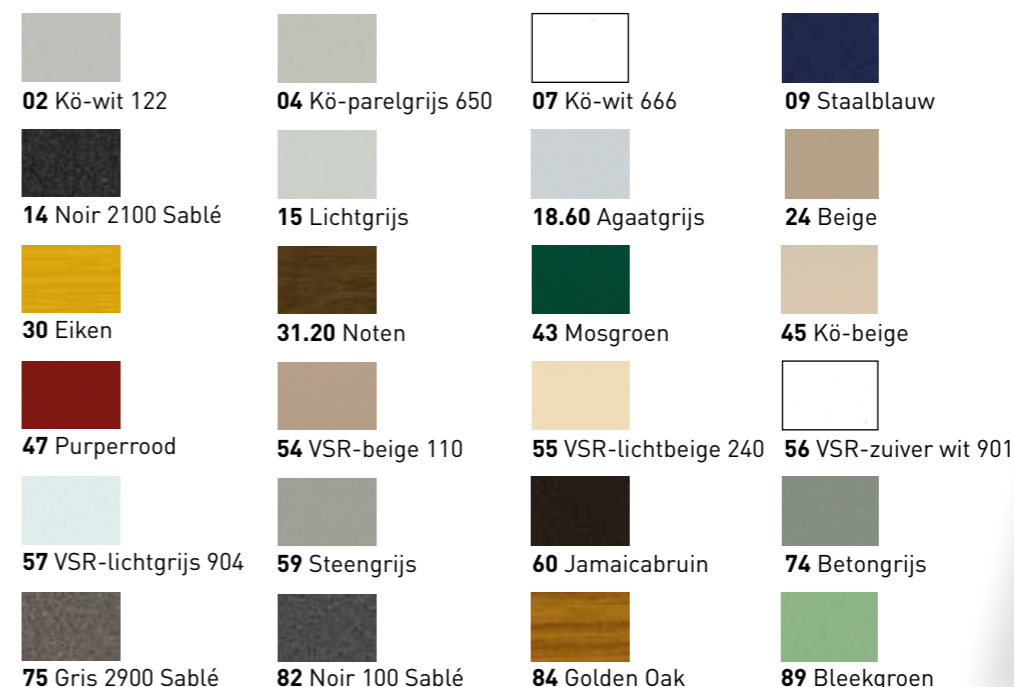

heroal introduceert een nieuw kleurconcept met drie kleurgroepen: Basic, Trend en Exclusive. De Basic-kleuren worden gekenmerkt door een snelle leverbaarheid en bieden een beproefde selectie klassieke tinten. De Trend-kleuren breiden het spectrum aan standaardkleuren uit, terwijl de

Exclusive-kleuren de grootste verscheidenheid aan kleurvarianten bieden. De drie kleurgroepen verschillen in levertijd en prijs. De Basic-kleuren vormen de basis, de Trend- en Exclusive-kleuren zijn tegen meerprijs verkrijgbaar.

Basic-kleuren

Trend-kleuren

Exclusive-kleuren

Niet alle standaard-, mini- en veiligheidsrolluiklamellen zijn in alle kleuren leverbaar. U kunt de beschikbaarheid per lamel bekijken in de prijslijst voor kant en klare pantsers 88412. De afbeeldingen van de kleuren kunnen minimale afwijkingen vertonen ten opzichte van de originele producten.