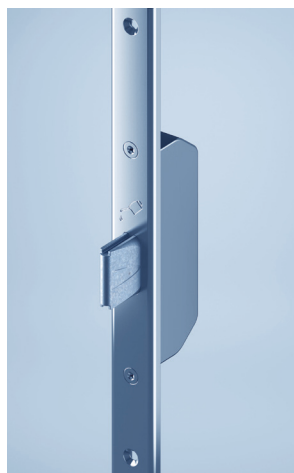

Typy zámků

Masivní závora (typ 1):

Masivní závory s vícebodovým zamykáním typu 1 jsou zajištěny proti zpětnému zatlačení a prořezání. Geometrie zámků umožňuje použití stejných uzamykacích částí rámu jako typ 2.