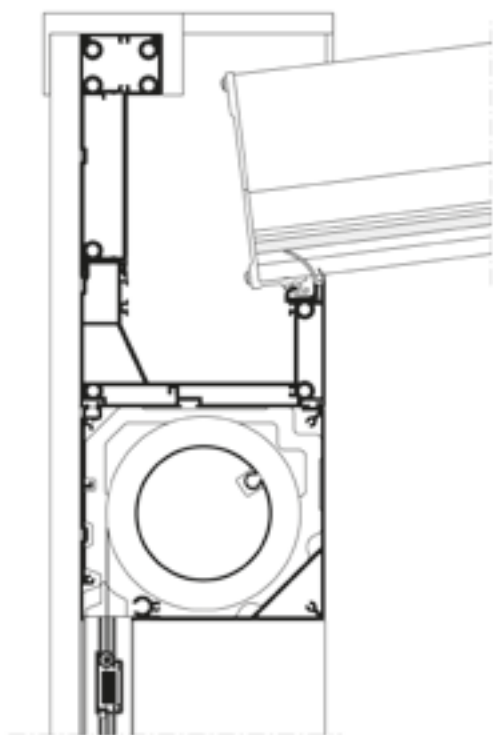

heroal VS Z OR

Vollabschattung und Wetterschutz

Das ebenfalls Zip-geführte Sonnenschutzsystem heroal VS Z OR lässt sich als Senkrechtmarkise perfekt mit dem Terrassendachsystem heroal OR kombinieren, um Schutz vor tiefstehender Sonne, Wind und Wetter sowie vor kühler Luft an Frühjahrs- und Herbstabenden zu bieten. Der textile Sonnenschutz besteht aus einem lichtdurchlässigen Gewebe, das durch Reflektion des Sonnenlichts eine Reduzierung der Sonneneinstrahlung um bis zu 75 % ermöglicht, ohne dass auf natürliches Tageslicht verzichtet werden muss. Gleichzeitig wird die UV-Strahlung um bis zu 98 % gefiltert. So gewährleistet das System an heißen Tagen ein angenehmes Raumklima, ermöglicht die Regulierung der Raumatmosphäre und schafft damit einen optimalen Blend-, Sicht- und Hitzeschutz. Dank der hohen Windlastbeständigkeit bietet das Sonnenschutzsystem heroal VS Z OR zudem hervorragenden Wetterschutz. Die vollintegrierte Montage sorgt dabei für ein harmonisches Design.

Systemmaße und Systemeigenschaften

- » max. Elementgrößen: 6.600 mm Breite, 3.000 mm Höhe, 18 m² Fläche
- » optimale Kastengröße: 155 mm
- » kubisches Kastendesign: 90°
- » Reduzierung der Sonneneinstrahlung um bis zu 75 %
- » Reduzierung der UV-Strahlung um bis zu 98 %

Gestaltungsvarianten und Design