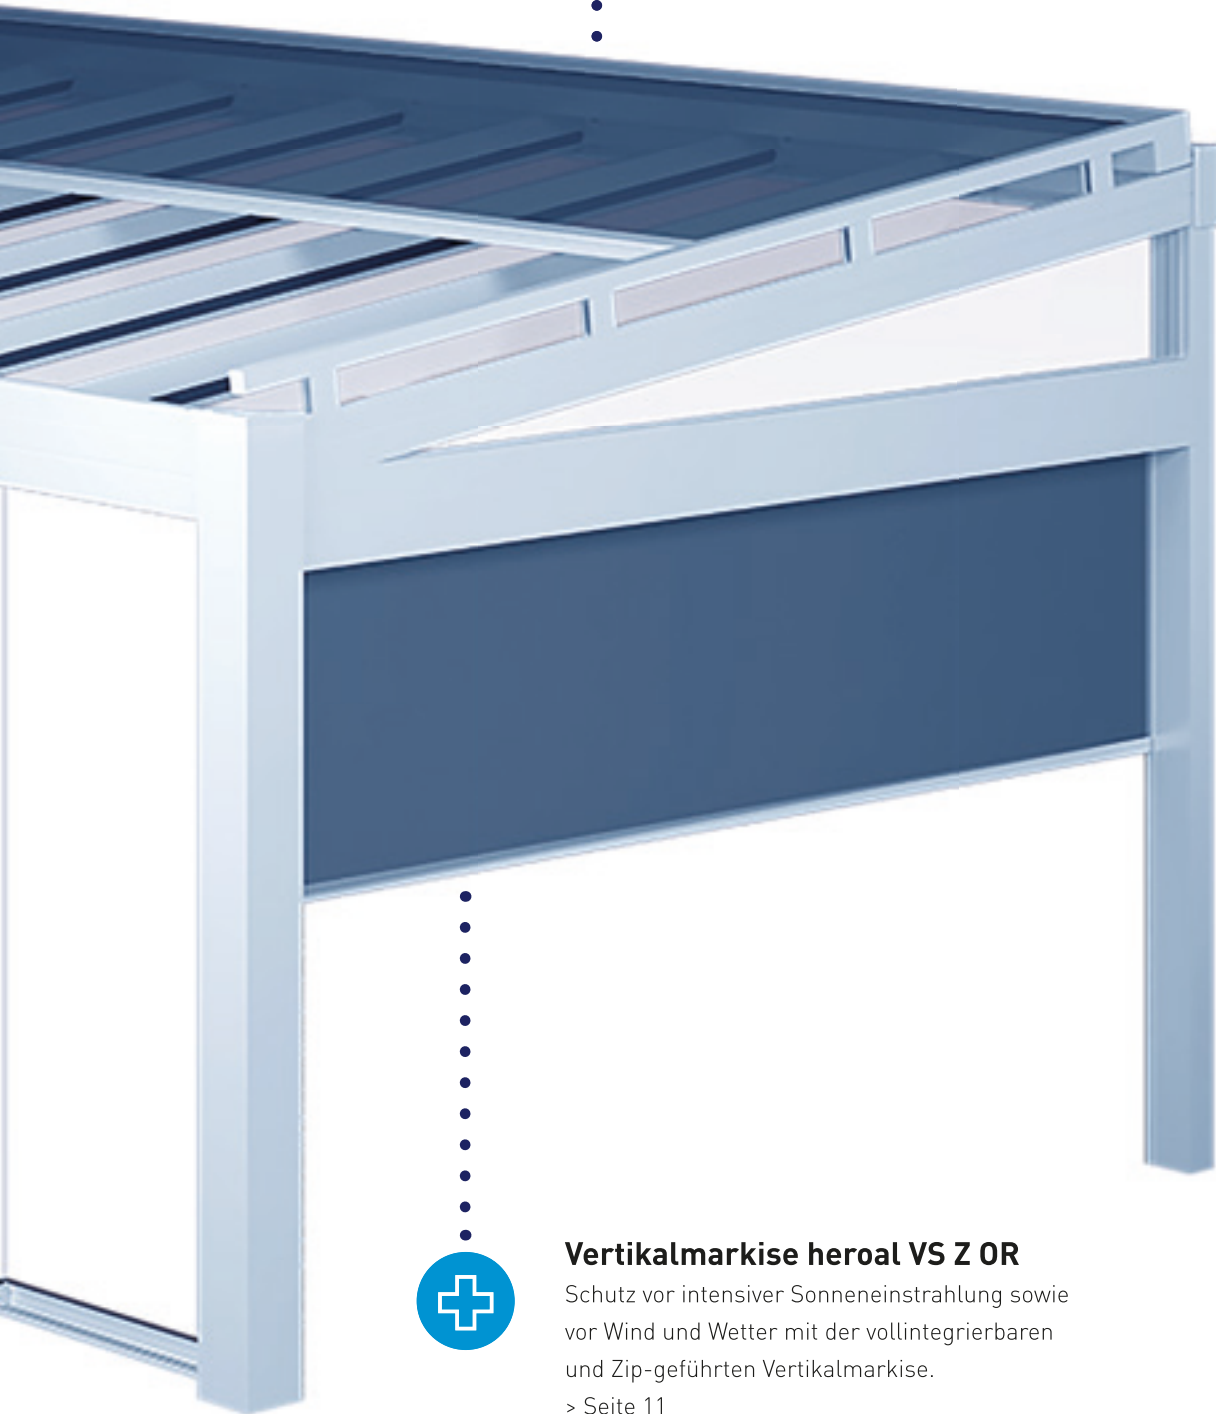

Horizontalmarkise heroal HS

Zip-geführtes Gegenzugsystem für höchste Tuchspannung und Reduzierung des Aufheizens durch Sonneneinstrahlung.

> Seite 10

Vertikalmarkise heroal VS Z OR

Schutz vor intensiver Sonneneinstrahlung sowie vor Wind und Wetter mit der vollintegrierbaren und Zip-geführten Vertikalmarkise.

> Seite 11