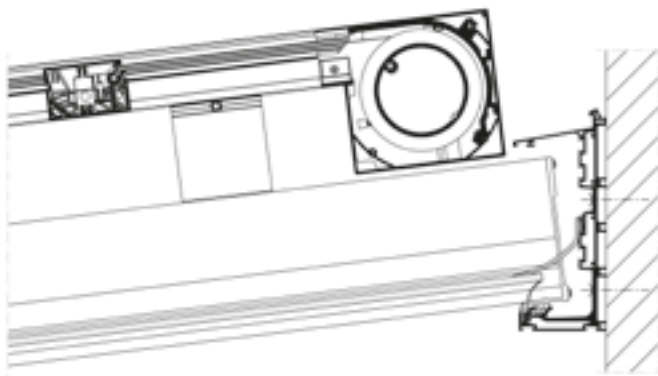

Systemmaße und Systemeigenschaften

- » max. Elementgrößen: 5.000 mm Breite, 3.000 mm Tiefe, 15 m² Fläche
- » min. Elementgrößen: 2.000 mm Breite, 1.000 mm Tiefe
- » optimale Kastengröße: 165 mm
- » Führungsschienenansicht: 55 mm
- » Dachneigung: 0-45°
- » kubisches Kastendesign: 90°
- » Reduzierung der Sonneneinstrahlung um bis zu 75 %
- » Reduzierung der UV-Strahlung um bis zu 98 %
- » Kasten schützt Tuch und Technik vor Umwelteinflüssen