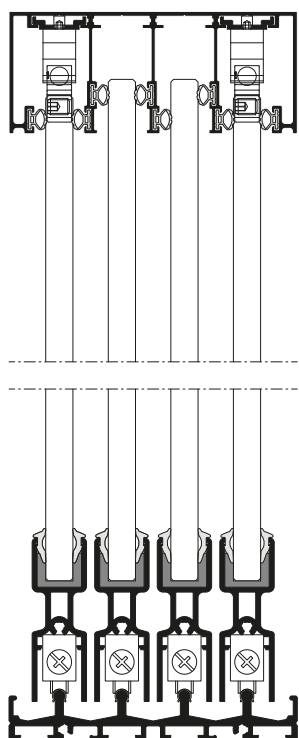

Systemmaße und Systemeigenschaften

- » Bautiefen: Rahmen 83 mm (3-spurig), 106 mm (4-spurig), 129 mm (5-spurig), Flügel 20 mm
- » Ansichtsbreiten: Rahmen 18 mm (unten), 45 mm (seitlich, oben), Flügel 60 mm
- » min. Flügelbreite: 500 mm
- » max. Flügelgewicht: 80 kg
- » Glasstärke: 8-10 mm ESG