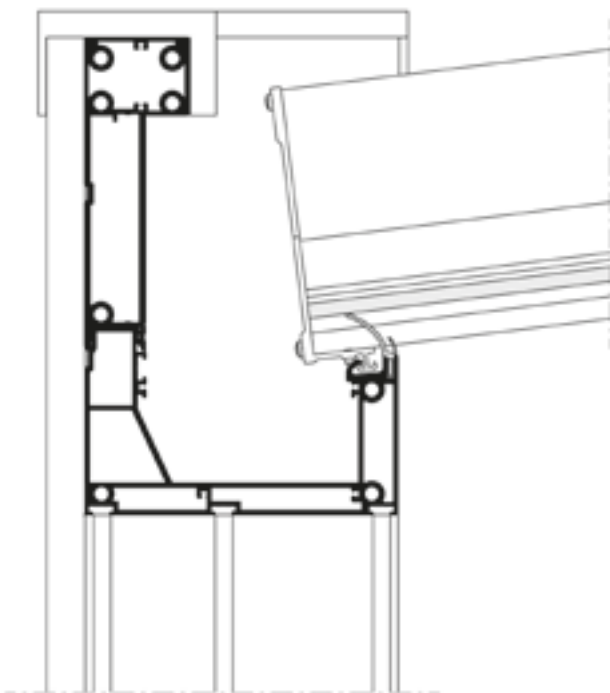

heroal OR GL, Schnittdarstellung